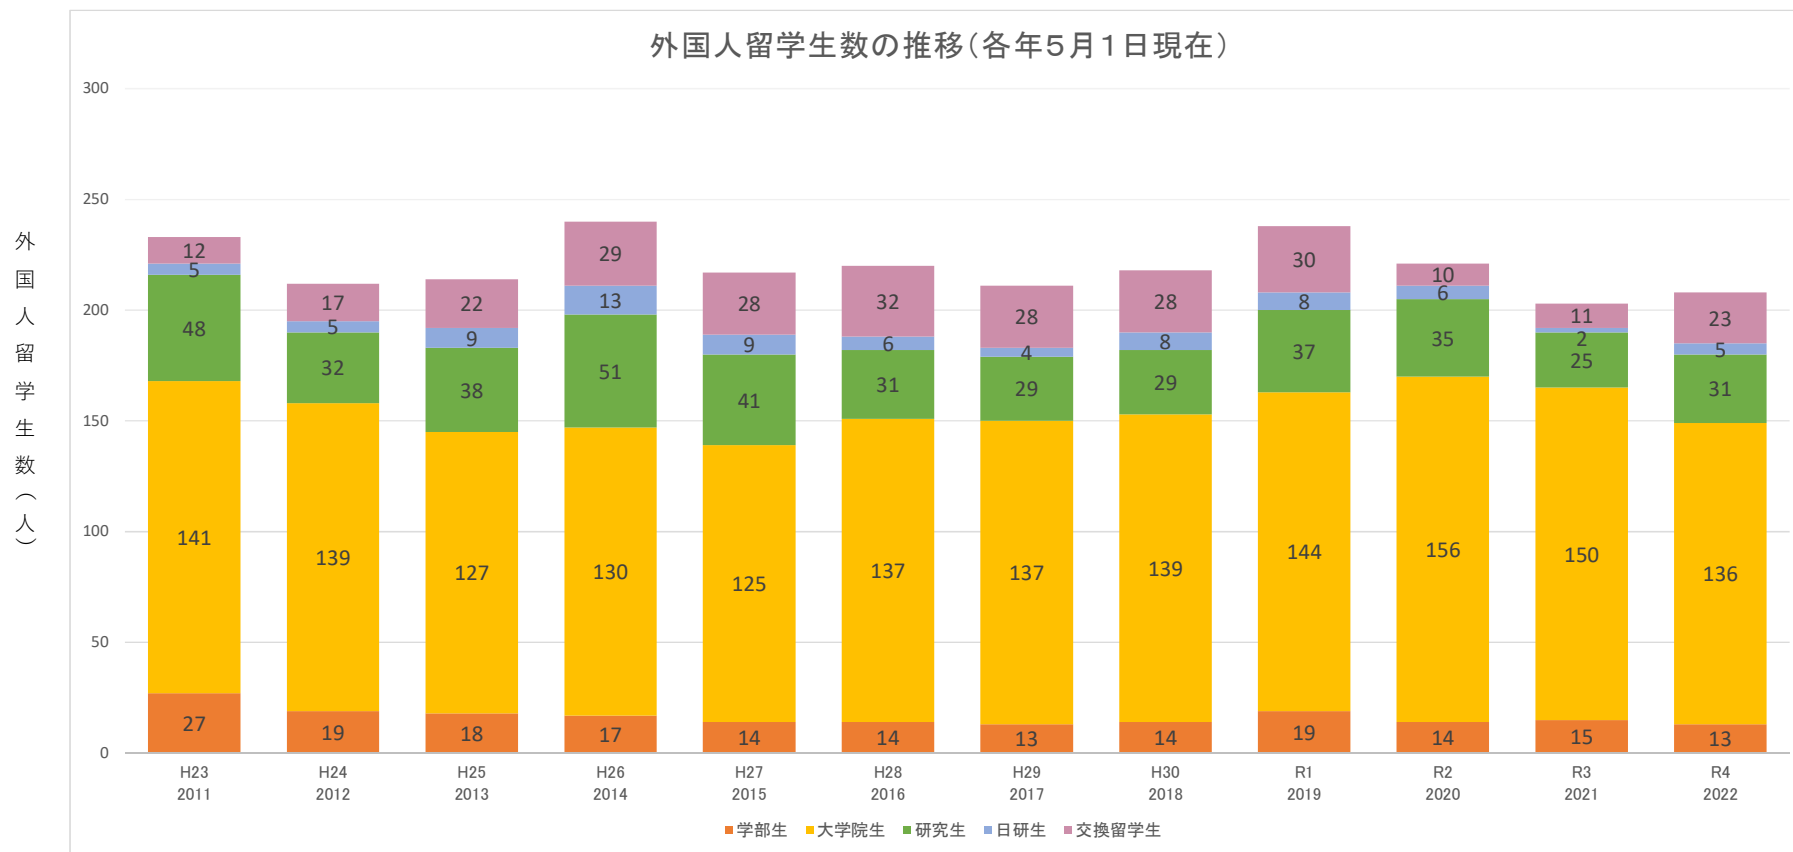

外国人留学生数の推移(各年5月1日現在)

年度	H23 2011	H24 2012	H25 2013	H26 2014	H27 2015	H28 2016	H29 2017	H30 2018	R1 2019	R2 2020	R3 2021	R4 2022
学部生	27	19	18	17	14	14	13	14	19	14	15	13
大学院生	141	139	127	130	125	137	137	139	144	156	150	136
研究生	48	32	38	51	41	31	29	29	37	35	25	31
日研生	5	5	9	13	9	6	4	8	8	6	2	5
交換留学生	12	17	22	29	28	32	28	28	30	10	11	23
合計	233	212	214	240	217	220	211	218	238	221	203	208

日本国籍の交換留学生2名を除く
新型コロナウイルス感染症の拡大により、春学期の交換留学の受入を中止